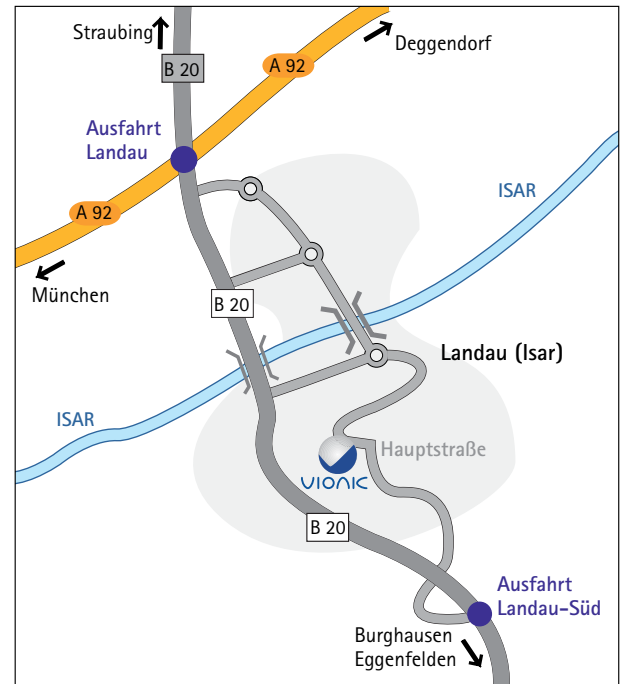

Anfahrtskizze

Wegbeschreibung:

Von der Autobahn A92 München - Deggendorf kommend nehmen Sie bitte die Abfahrt Landau a.d. Isar und biegen Sie auf die B20 Richtung Burghausen ab.

Nehmen Sie die Abfahrt Landau-Süd und fahren Sie ca. 2 km stadteinwärts.

Sie finden uns in der Hauptstraße 9 - direkt an der Rechtskurve