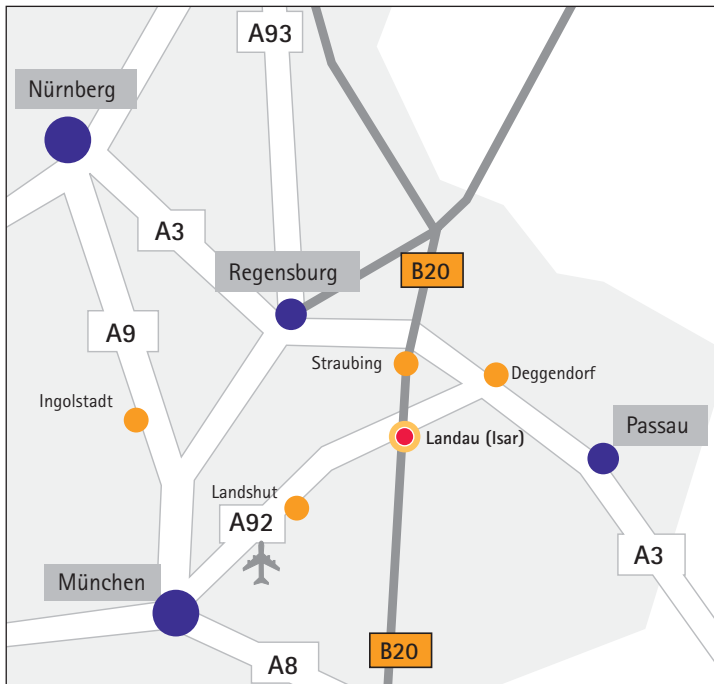

Anfahrtskizze

Wegbeschreibung:

Von der Autobahn A92 München - Deggendorf kommend nehmen Sie bitte die Abfahrt Landau a.d. Isar und biegen Sie auf die B20 Richtung Burghausen ab.

Nehmen Sie die Abfahrt Landau-Süd und fahren Sie ca. 2 km stadteinwärts.

Sie finden uns in der Hauptstraße 9 - direkt an der Rechtskurve